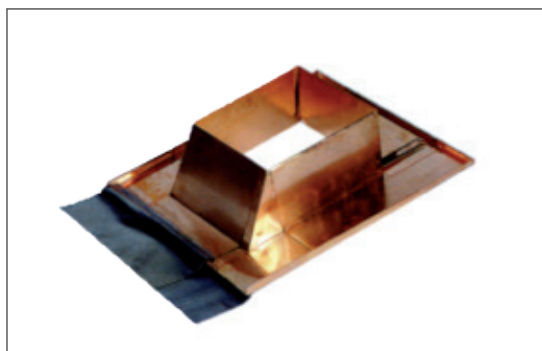

**UNIVERSAL**  
FOLDED METALS MASTERS

**#3.01 CONVERSA**

## Conversa 4 lati tegola o coppo

Misure	18/30	30/58	58/82
Pz per conf	5	5	5