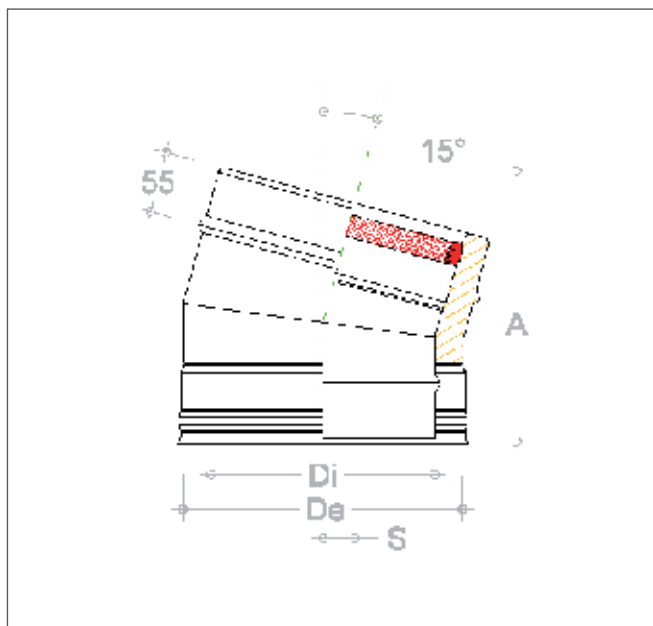

Settore Doppia Parete

Curva Inox 15°

Di	De	A	S
80	130	192	23
100	150	198	23
130	180	205	24
150	200	211	24
180	230	218	25
200	250	223	25
250	300	236	26
300	350	249	27
350	400	262	28
400	450	275	28

Settore Doppia Parete

Curva Inox 30°

Di	De	A	S
80	130	217	49
100	150	227	50
130	180	242	52
150	200	252	53
180	230	267	55
200	250	277	57
250	300	302	60
300	350	327	63
350	400	352	67
400	450	377	70

Settore Doppia Parete

Curva Inox 45°

Di	De	A	S
80	130	233	76
100	150	247	79
130	180	268	83
150	200	282	86
180	230	303	90
200	250	317	39
250	300	353	101
300	350	388	108
350	400	423	115
400	450	459	122