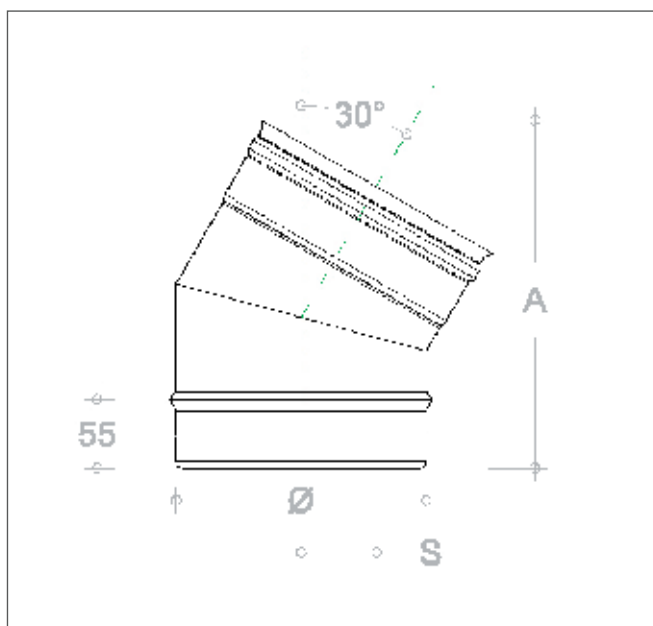

Settore Doppia Parete

Curva Inox 15°

Di	De	A	S
80	130	192	23
100	150	198	23
130	180	205	24
150	200	211	24
180	230	218	25
200	250	223	25
250	300	236	26
300	350	249	27
350	400	262	28
400	450	275	28

Settore Doppia Parete

Curva Inox 30°

Di	De	A	S
80	130	217	49
100	150	227	50
130	180	242	52
150	200	252	53
180	230	267	55
200	250	277	57
250	300	302	60
300	350	327	63
350	400	352	67
400	450	377	70

Settore Doppia Parete

Curva Inox 45°