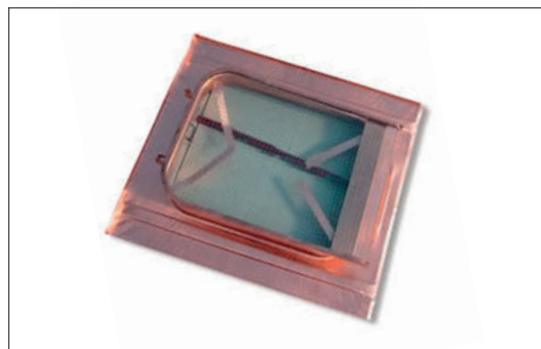

Lucernaio

Lucernaio modello Sirio

Apertura a compasso e ribalta totale dell'anta. Finestra in legno, vetro isolante, molte posizioni di apertura. Si possono applicare tutti gli accessori di serie di una classica finestra per mansarda

Misure	45x55	45x75	45x98	78x98
Pz per conf	1	1	1	1

Colori Disponibili

 Rame	 All. T.M.
--	---

Lucernaio con vetro

Foro luce cm. 42x56 spessore 6/10. Disponibile nei modelli: piano, coppo, teg. cem., portoghese e etenit.